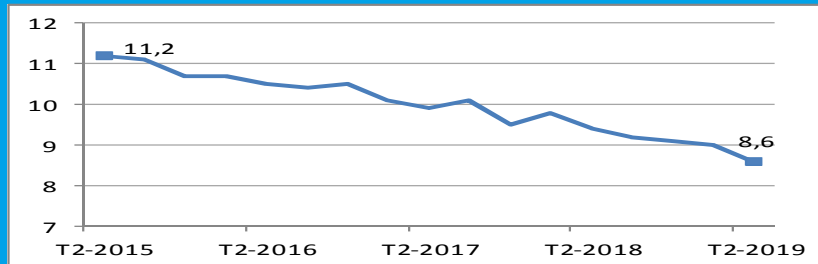

# Les Chiffres-clés du marché du travail en Corse

## LE TAUX DE CHÔMAGE RECULE SIGNIFICATIVEMENT

**-0,8%**  
**en un**