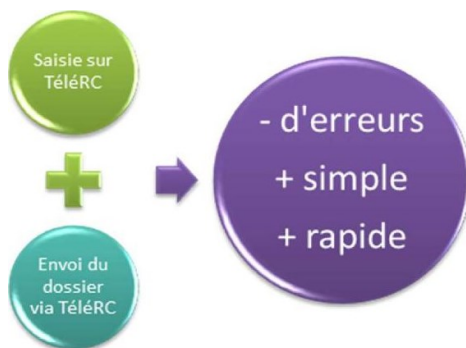

Un dossier de rupture conventionnelle à transmettre à l'administration ?

Privilégiez la télédéclaration

Cliquez sur le site **TéléRC**

Le site <https://www.telerc.travail.gouv.fr> (accessible avec les navigateurs Mozilla et Chrome) est le service de saisie et de suivi en ligne de votre demande d'homologation de rupture conventionnelle.